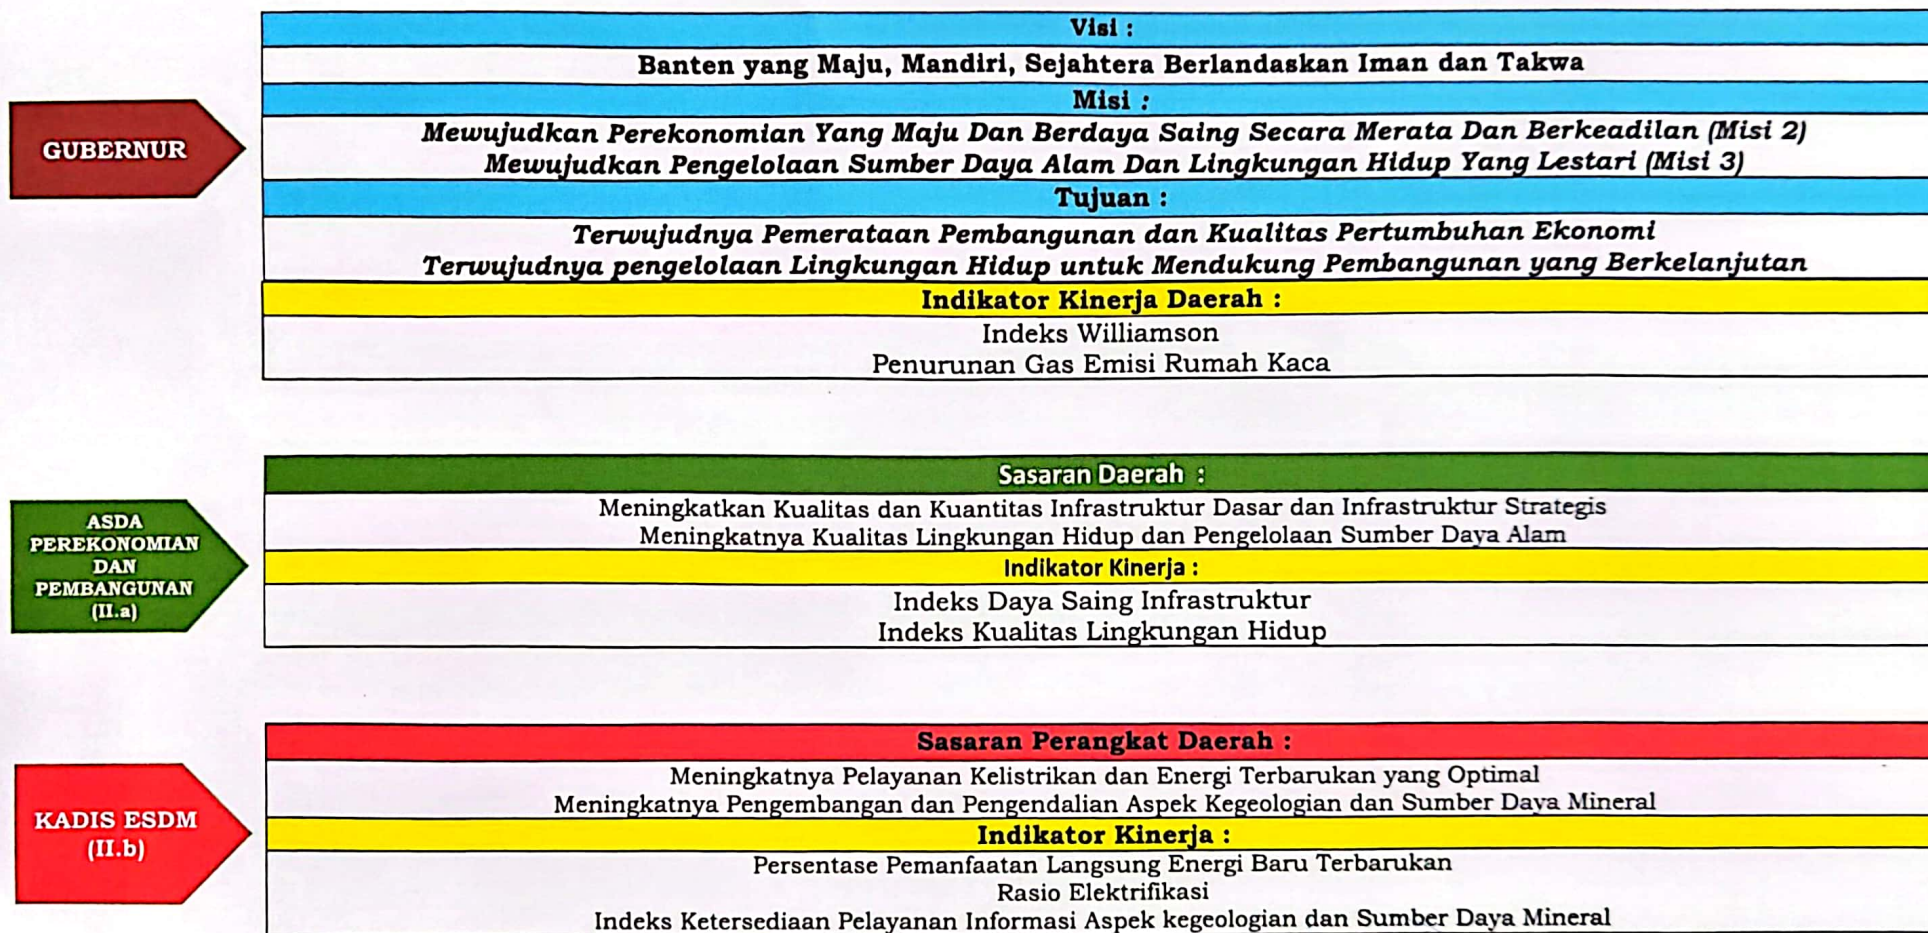

3. SKEMA PENUANGAN POHON KINERJA KE KOMPONEN PERENCANAAN DAN KINERJA JABATAN DINAS ENERGI DAN SUMBER DAYA MINERAL PROVINSI BANTEN

Plt. Kepala Dinas Energi dan Sumber Daya Mineral
Provinsi Banten

Deri Dariawan, S.T., M.M.T.
NIP. 19780311 200112 1 002